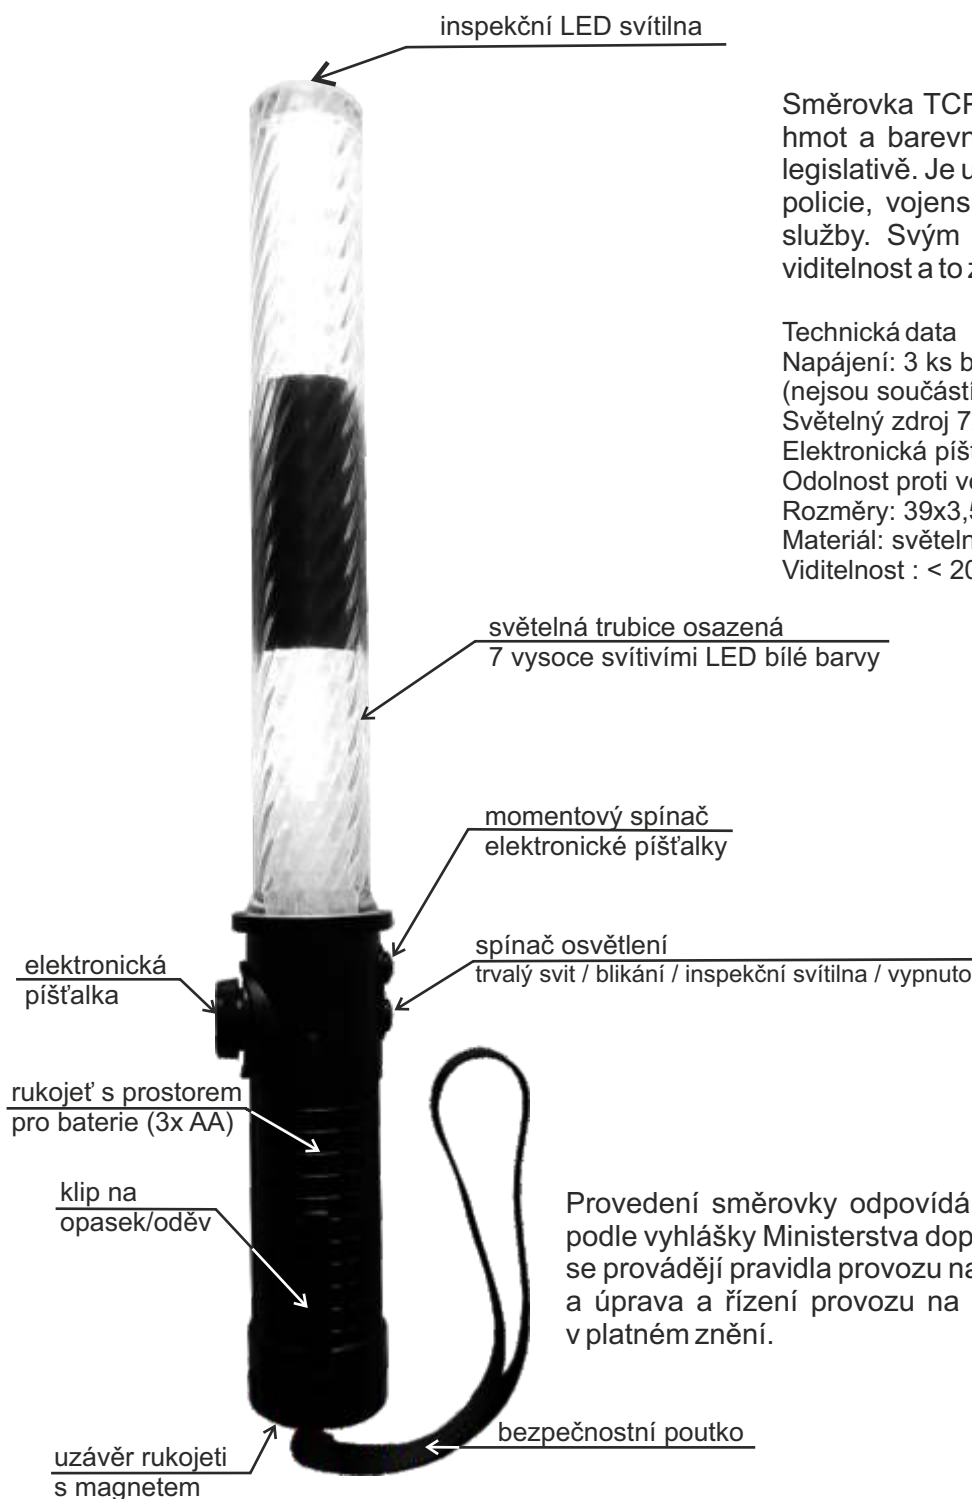

NÁVOD K POUŽITÍ

SMĚROVKA PRO ŘÍZENÍ DOPRAVY

TCP-04 Z8c

Směrovka TCP04-z8c je vyrobena z plastických hmot a barevným provedením odpovídá české legislativě. Je určena k řízení provozu příslušníky policie, vojenské policie a vojenské pořádkové služby. Svým provedením zajišťuje maximální viditelnost a to zejména za snížené viditelnosti.

Technická data

Napájení: 3 ks baterií typu AA
(nejsou součástí dodávky)
Světelný zdroj 7x LED s bílým světlem
Elektronická píšťalka
Odolnost proti vodě IP67
Rozměry: 39x3,5 cm
Materiál: světelná část PC, rukojeť ABS
Viditelnost : < 200 m